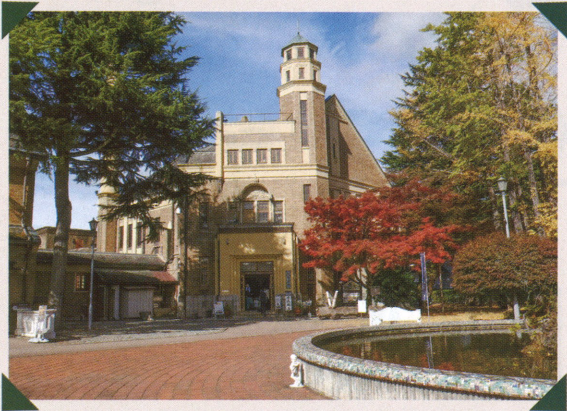

片倉館エリア

Goods

諏訪地域のクラフト作家や地元の飲食店が出店。
大人も子どもも楽しめる片倉館エリアです。

Workshop

アロマオイルを使ったワークショップ、アロマルームディフューザー他 / litte ころとからだをみたすおみせ

- ★ ガラスビーズ・天然石アクセサリー / Bijoux d'H
- ★ ぬいぐるみ、布小物 / nuno*ito asobi
- ★ 絵葉書、複製画、カード / サチネッコ・イラストレーション
- ★ ドライフラワー、プリザーブドフラワー・レジンフラワー、ハーバリウム etc / ロピカ
- ★ ドライフラワー、リース / GLYCINE

Food

- ★ カフェラテ系ドリンク、チャイ、ほうじ茶ラテなど / Blue Line Garage Cafe 18
- ★ クッキー、焼き菓子 / フレール
- ★ スープ、揚げ物 / 遊 viva
- ★ ケバブ、ラムネ / 和食居酒屋 山長
- ★ パン / 麦わらぼうし
- ★ フランクフルト、焼きそば、つくね / 片倉館
- ★ coming soon / 焼き鳥コーナー
- ★ りんご / もりもりファーム
- ★ カレー各種、カレーパン、クリームソーダ、プリン各種 / ポンテキッチン
- ★ ピッツア、ホットワイン、ジュース / サンタローザ

幼稚園エリア

すわせいぼ幼稚園 大駐車場(旧老人福祉センター跡地)で開催。
子どもから大人まで楽しめるステージ発表もお見逃しなく!

Stage

- 10:00 すわせいぼ kids
- 10:30 小松チヒロマスクワイヤー / ゴスペル
- 10:50 すわせいぼ teachers
- 11:10 孫 銭娜 / 二胡

～ 昼休み ～

- 13:00 島崎2区こども花笠踊り
- 13:30 めんたい SHOCK / 餃子ダンス
- 14:00 上諏訪中学校吹奏楽部
- 14:30 諏訪実業高校 / ダンス
- 15:00 みんなで踊ろう! ジャンボリミッキー

プログラムは変更になる可能性があります

Goods

- ★ 焼きマシュマロ、クリスマスグッズ / すわせいぼ幼稚園
- ★ ワークショップ、ゲーム、フリマ / すわせいぼママサークル
- ★ リース、苔玉、雑貨 / 湖柳 base
- ★ 手作り布小物 ゲーム / ~Asa~

Food

- ★ パン、かご、雑貨 / すわせいぼ幼稚園
- ★ 焼き菓子、ケーキ、手作り布小物 / あおぞら工房
- ★ パン / 若増製パン
- ★ 甘酒豆乳各種 / 甘酒屋 ans
- ★ 焼き芋 / おかげさま農園
- ★ アイシングクッキー、シフォンケーキ、はらぺこスティックロール、はらぺこロールちらし / Love Chiffon × はらぺこ ROLL
- ★ 唐揚げ、お好み焼き串、駄菓子つかみ取り / 唐揚げ屋 真心
- ★ 白パンチキンてりやきバーガー / トロアヴァーグ
- ★ ワッフル、スープ / ユニコーンワッフル