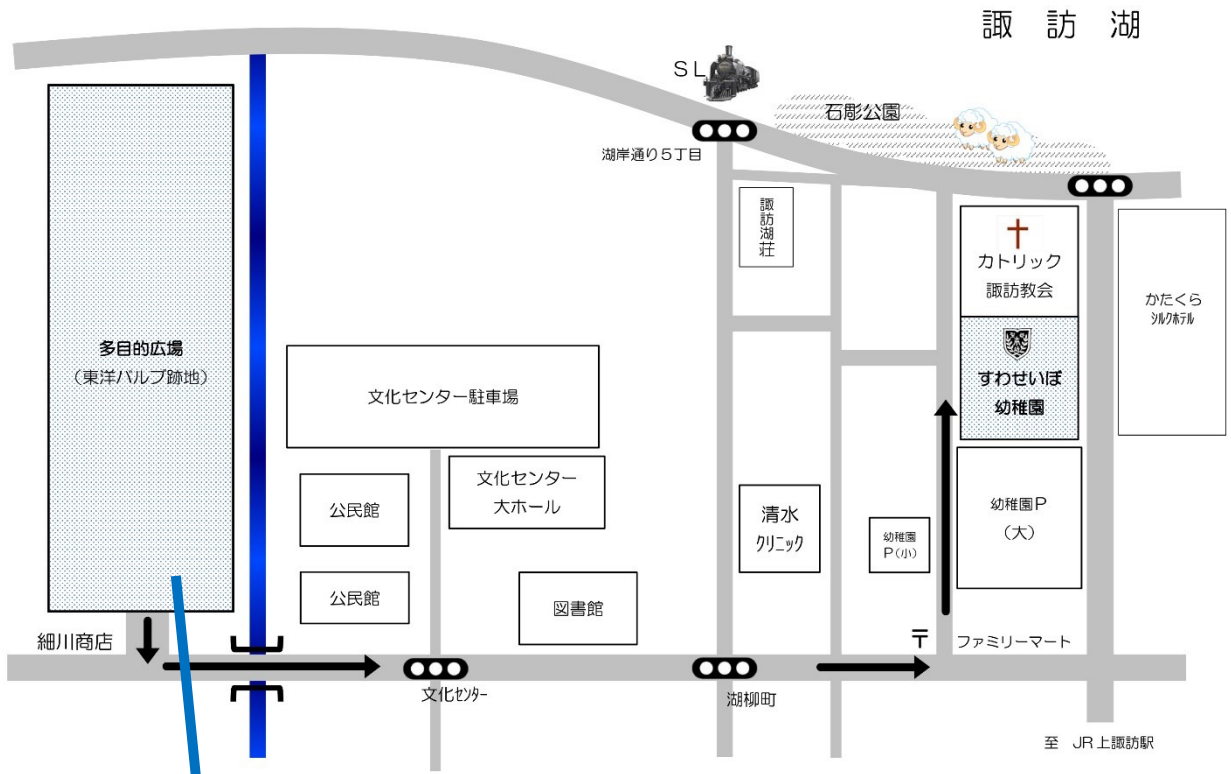

## 幼稚園駐車場のご案内

運動会当日は、幼稚園東側の幼稚園駐車場（大）をご利用ください。  
台数が限られておりますので、満車の場合は多目的広場 AB 区画（表参照）をご利用ください。  
ご迷惑をおかけいたしますが、ご協力をどうぞよろしくお願いいたします。

### 【お願い】

- ・幼稚園駐車場（小）は来賓用の駐車場のため、利用できません。
- ・近隣の皆様のご迷惑にならないよう、観覧の際は必ず園内にお入りください。
- ・近隣店舗、湖畔駐車場等、ご案内する駐車場以外への駐車は固くお断りいたします。

《多目的広場 ⇄ すわせいぼ幼稚園 徒歩案内図》

多目的広場 (旧東洋バルヴ跡地) 区画案内図