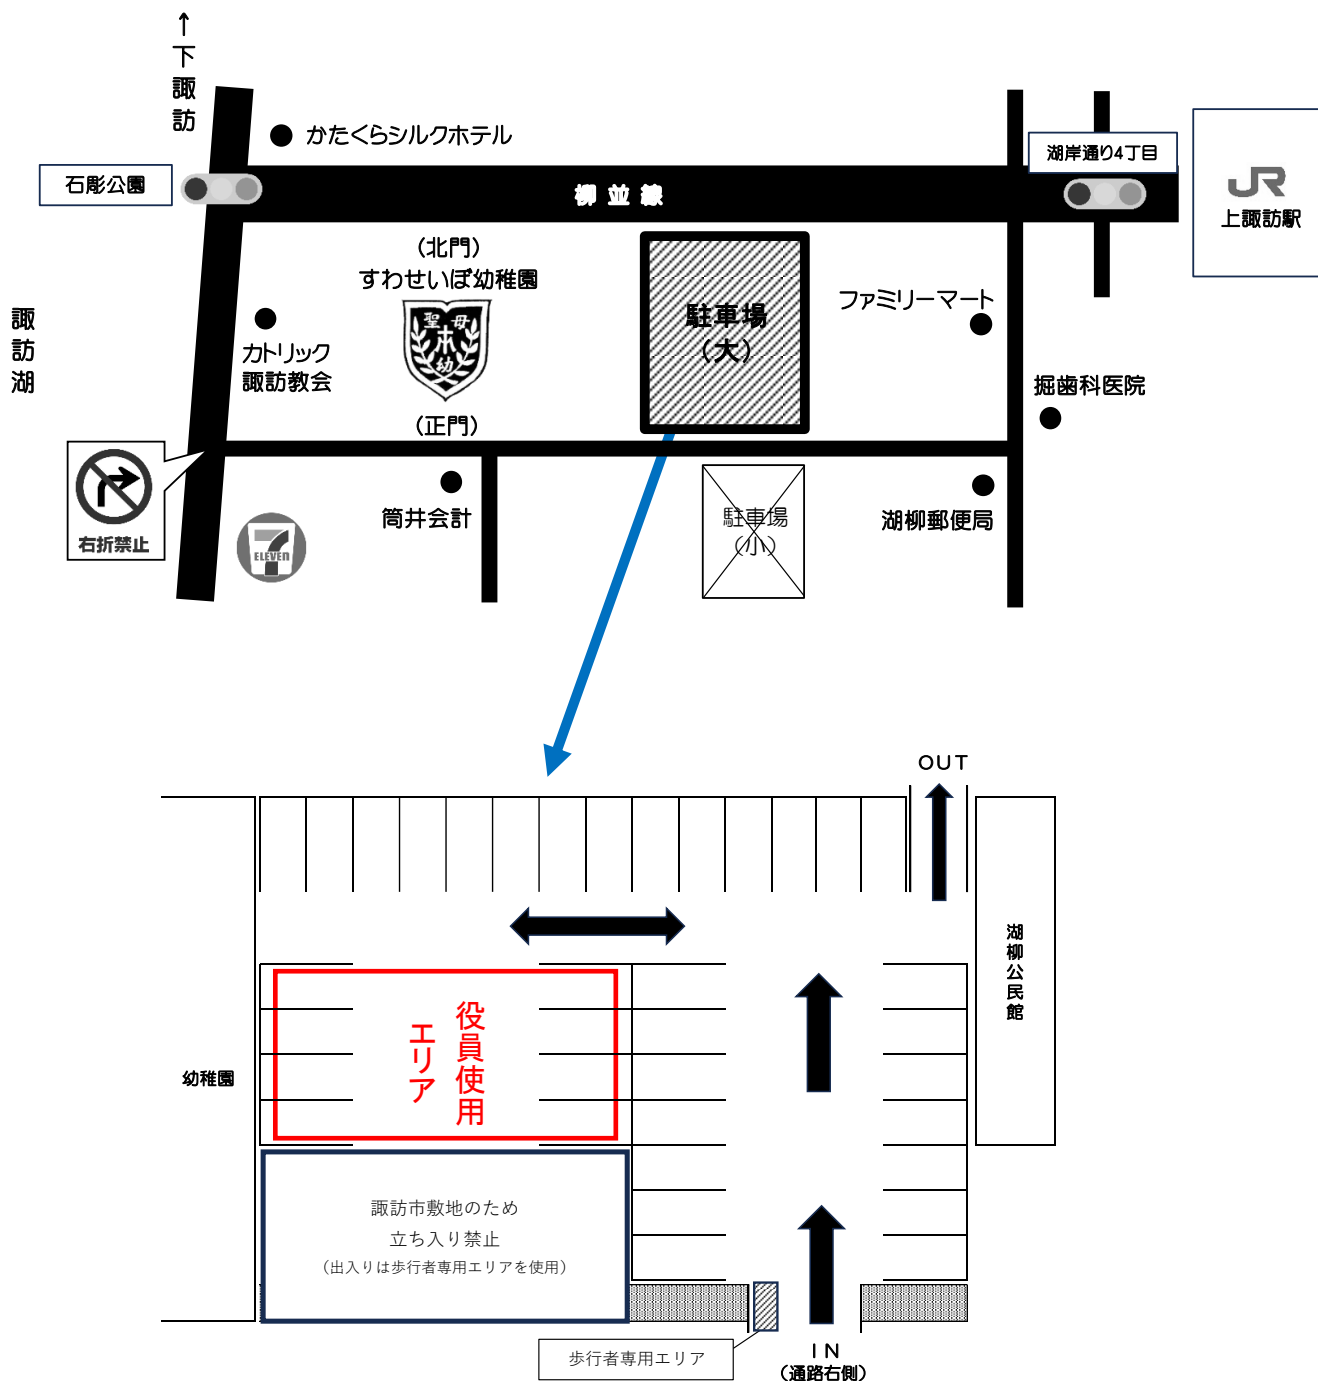

## 幼稚園駐車場のご案内

運動会当日は、幼稚園東側の幼稚園駐車場（大）をご利用ください。  
台数が限られておりますので、満車の場合は多目的広場 AB 区画（表参照）をご利用ください。  
ご迷惑をおかけいたしますが、ご協力をどうぞよろしくお願いいたします。

### 【お願い】

- ・幼稚園駐車場（小）は来賓用の駐車場のため、利用できません。
- ・近隣の皆様のご迷惑にならないよう、観覧の際は必ず園内にお入りください。
- ・近隣店舗、湖畔駐車場等、ご案内する駐車場以外への駐車は固くお断りいたします。

《多目的広場 ⇄ すわせいぼ幼稚園 徒歩案内図》

多目的広場 (旧東洋バルヴ跡地) 区画案内図